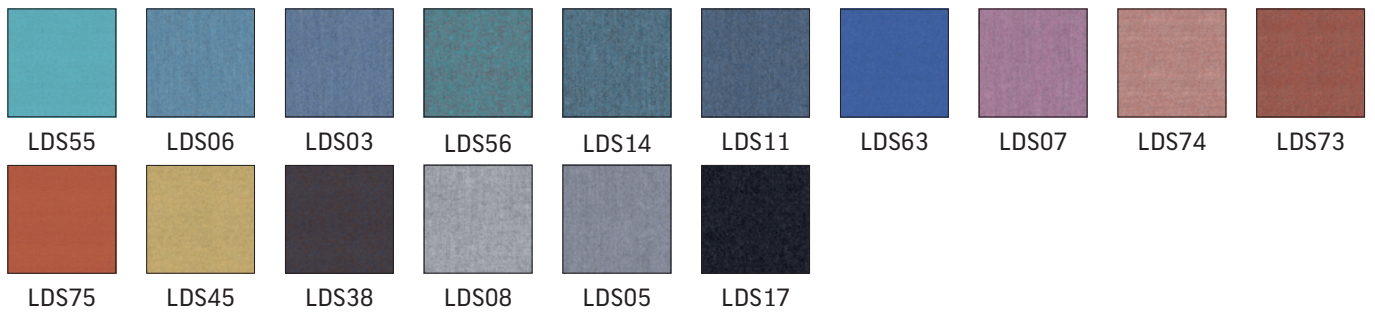

Sand

Blazer +3

Synergy +3

Melamine +1

Laminate HPL +6

Metal

Note! Colour patterns illustrated here may differ from the originals. Nowy Styl Group reserves the right to change the constructional features and finishes of products. Information about finishes applicable to each product can be found in Nowy Styl Group's pricelists. | Die tatsächlichen Farben können von den im Katalog abgebildeten Farben abweichen. Weitere Informationen zu den Oberflächen / Stoffen finden Sie in den Preislisten. Nowy Styl Group behält sich das Recht vor, Designänderungen und Änderungen in den Stoffen und Oberflächen vorzunehmen. | Les coloris réels peuvent légèrement différer des coloris présentés dans ce nuancier. Pour plus d'informations sur les finitions disponibles pour chaque produit, se reporter aux Tarifs Publics. Nowy Styl Group se réserve le droit de modifier les finitions de ses produits.