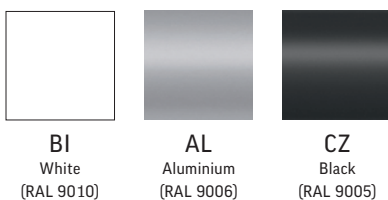

Sand

Blazer +3

Synergy +3

Melamine +1

Laminate HPL +6

Metal

Note! Colour patterns illustrated here may differ from the originals. Nowy Styl Group reserves the right to change the constructional features and finishes of products. Information about finishes applicable to each product can be found in Nowy Styl Group's pricelists. | Die tatsächlichen Farben können von den im Katalog abgebildeten Farben abweichen. Weitere Informationen zu den Oberflächen / Stoffen finden Sie in den Preislisten. Nowy Styl Group behält sich das Recht vor, Designänderungen und Änderungen in den Stoffen und Oberflächen vorzunehmen. | Les coloris réels peuvent légèrement différer des coloris présentés dans ce nuancier. Pour plus d'informations sur les finitions disponibles pour chaque produit, se reporter aux Tarifs Publics. Nowy Styl Group se réserve le droit de modifier les finitions de ses produits.