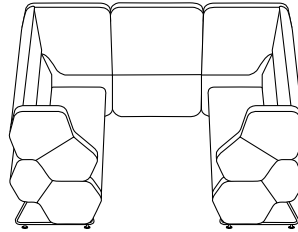

Hexa 22L

Dimensions | Maße | Dimensions **1590 x 810 mm**
 Height | Höhe | Hauteur **1400 mm**
 Seat height | Sitzhöhe | Hauteur de siège **460 mm**

Hexa 222

Dimensions | Maße | Dimensions **1670 x 810 mm**
 Height | Höhe | Hauteur **1400 mm**
 Seat height | Sitzhöhe | Hauteur de siège **460 mm**

Hexa 222E

Dimensions | Maße | Dimensions **1670 x 810 mm**
 Height | Höhe | Hauteur **1400 mm**
 Seat height | Sitzhöhe | Hauteur de siège **460 mm**

Hexa stool

Dimensions | Maße | Dimensions **580 x 580 mm**
 Height | Höhe | Hauteur **460 mm**
 Top shape | Sitzform | Forme du plateau **Hexagon**

Hexa table 52

Dimensions | Maße | Dimensions **Ø 600 mm**
 Height | Höhe | Hauteur **520 mm**
 Top shape | Form der tischplatte
 | Forme du plateau **Hexagon**

Hexa Wall

Hexa Wall

Dimensions | Maße | Dimensions **2620 × 1400 mm**
 Height | Höhe | Hauteur **1250 mm**

Hexa Wall TV

Dimensions | Maße | Dimensions **2620 × 1400 mm**
 Height | Höhe | Hauteur **1250 mm**

Hexa Wall 2-Sitzer

Dimensions | Maße | Dimensions **2620 × 690 mm**
 Height | Höhe | Hauteur **1400 mm**
 Seat height | Sitzhöhe | Hauteur de siège **460 mm**