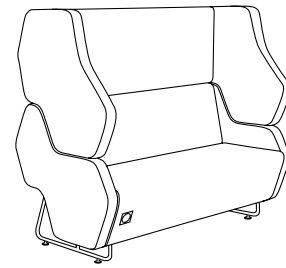

Hexa 220

Dimensions | Maße | Dimensions **1510 x 810 mm**
 Height | Höhe | Hauteur **1400 mm**
 Seat height | Sitzhöhe | Hauteur de siège **460 mm**

Hexa 22R

Dimensions | Maße | Dimensions **1590 x 810 mm**
 Height | Höhe | Hauteur **1400 mm**
 Seat height | Sitzhöhe | Hauteur de siège **460 mm**

Hexa 22L

Dimensions | Maße | Dimensions **1590 x 810 mm**
 Height | Höhe | Hauteur **1400 mm**
 Seat height | Sitzhöhe | Hauteur de siège **460 mm**

Hexa 222

Dimensions | Maße | Dimensions **1670 x 810 mm**
 Height | Höhe | Hauteur **1400 mm**
 Seat height | Sitzhöhe | Hauteur de siège **460 mm**