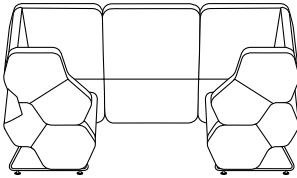

Hexa 222E

Dimensions | Maße | Dimensions **1670 x 810 mm**
 Height | Höhe | Hauteur **1400 mm**
 Seat height | Sitzhöhe | Hauteur de siège **460 mm**

Hexa stool

Dimensions | Maße | Dimensions **580 x 580 mm**
 Height | Höhe | Hauteur **460 mm**
 Top shape | Sitzform | Forme du plateau **Hexagon**

Hexa table 52

Dimensions | Maße | Dimensions **Ø 600 mm**
 Height | Höhe | Hauteur **520 mm**
 Top shape | Form der tischplatte
 | Forme du plateau **Hexagon**

Hexa Wall

Hexa Wall

Dimensions | Maße | Dimensions **2620 × 1400 mm**
 Height | Höhe | Hauteur **1250 mm**

Hexa Wall TV

Dimensions | Maße | Dimensions **2620 × 1400 mm**
 Height | Höhe | Hauteur **1250 mm**

Hexa Wall 2-Sitzer

Dimensions | Maße | Dimensions **2620 × 690 mm**
 Height | Höhe | Hauteur **1400 mm**
 Seat height | Sitzhöhe | Hauteur de siège **460 mm**

Hexa Wall 4-Sitzer

Dimensions | Maße | Dimensions **2620 × 1670 mm**
 Height | Höhe | Hauteur **1400 mm**
 Seat height | Sitzhöhe | Hauteur de siège **460 mm**

Hexa Wall 6-Sitzer

Dimensions | Maße | Dimensions **2620 × 2280 mm**
 Height | Höhe | Hauteur **1400 mm**
 Seat height | Sitzhöhe | Hauteur de siège **460 mm**