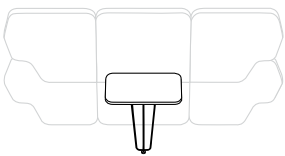

Hexa 222E

Dimensions | Maße | Dimensions **1670 x 810 mm**
 Height | Höhe | Hauteur **1400 mm**
 Seat height | Sitzhöhe | Hauteur de siège **460 mm**

Hexa stool

Dimensions | Maße | Dimensions **580 x 580 mm**
 Height | Höhe | Hauteur **460 mm**
 Top shape | Sitzform | Forme du plateau **Hexagon**

Hexa table 52

Dimensions | Maße | Dimensions **Ø 600 mm**
 Height | Höhe | Hauteur **520 mm**
 Top shape | Form der tischplatte
 | Forme du plateau **Hexagon**

Hexa Wall

Hexa Wall

Dimensions | Maße | Dimensions **2620 × 1400 mm**
 Height | Höhe | Hauteur **1250 mm**

Hexa Wall TV

Dimensions | Maße | Dimensions **2620 × 1400 mm**
 Height | Höhe | Hauteur **1250 mm**

Hexa Wall 2-Sitzer

Dimensions | Maße | Dimensions **2620 × 690 mm**
 Height | Höhe | Hauteur **1400 mm**
 Seat height | Sitzhöhe | Hauteur de siège **460 mm**

Hexa Wall 4-Sitzer

Dimensions | Maße | Dimensions **2620 × 1670 mm**
 Height | Höhe | Hauteur **1400 mm**
 Seat height | Sitzhöhe | Hauteur de siège **460 mm**

Hexa Wall 6-Sitzer

Dimensions | Maße | Dimensions **2620 × 2280 mm**
 Height | Höhe | Hauteur **1400 mm**
 Seat height | Sitzhöhe | Hauteur de siège **460 mm**