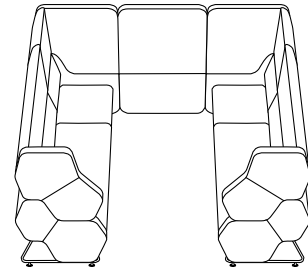

Hexa 222E

Dimensions | Maße | Dimensions **1670 x 810 mm**
 Height | Höhe | Hauteur **1400 mm**
 Seat height | Sitzhöhe | Hauteur de siège **460 mm**

Hexa stool

Dimensions | Maße | Dimensions **580 x 580 mm**
 Height | Höhe | Hauteur **460 mm**
 Top shape | Sitzform | Forme du plateau **Hexagon**

Hexa table 52

Dimensions | Maße | Dimensions **Ø 600 mm**
 Height | Höhe | Hauteur **520 mm**
 Top shape | Form der tischplatte
 | Forme du plateau **Hexagon**

Hexa Wall

Hexa Wall

Dimensions | Maße | Dimensions **2620 × 1400 mm**
 Height | Höhe | Hauteur **1250 mm**

Hexa Wall TV

Dimensions | Maße | Dimensions **2620 × 1400 mm**
 Height | Höhe | Hauteur **1250 mm**

Hexa Wall 2-Sitzer

Dimensions | Maße | Dimensions **2620 × 690 mm**
 Height | Höhe | Hauteur **1400 mm**
 Seat height | Sitzhöhe | Hauteur de siège **460 mm**

Hexa Wall 4-Sitzer

Dimensions | Maße | Dimensions **2620 × 1670 mm**
 Height | Höhe | Hauteur **1400 mm**
 Seat height | Sitzhöhe | Hauteur de siège **460 mm**

Hexa Wall 6-Sitzer

Dimensions | Maße | Dimensions **2620 × 2280 mm**
 Height | Höhe | Hauteur **1400 mm**
 Seat height | Sitzhöhe | Hauteur de siège **460 mm**