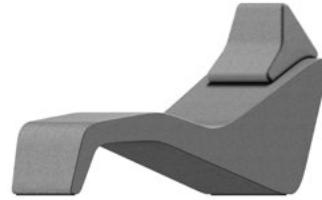

# LinkUP

Armchair

**Dimensions | Maße | Dimensions**

Height (mm)	<b>700</b>
Maximum width (mm)	<b>640</b>
Length (mm)	<b>910</b>

Chaise longue

**Dimensions | Maße | Dimensions**

Height (mm)	<b>730 (1010 with a cushion)</b>
Maximum width (mm)	<b>645</b>
Length (mm)	<b>1970</b>