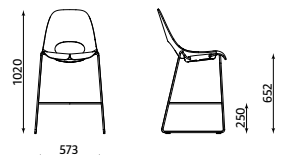

TAUKO 7/8 HOCKER CFS-ROD