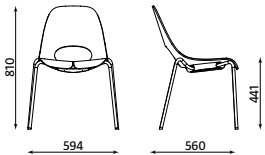

TAUKO 4L-METAL LEGS