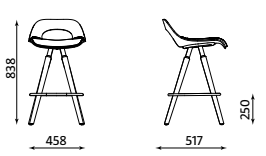

TAUKO 7/8 HOCKER CFS-ROD

TAUKO-LB 7/8 HOCKER CFS-ROD

TAUKO A-PLUS 4L-LWM

TAUKO A-PLUS HOCKER-LWM

TAUKO A-PLUS 7/8-HOCKER-CFS-ROD

TAUKO A-PLUS 4L-METAL

TAUKO SEAT-PLUS 4L-LWM

TAUKO SEAT-PLUS LB 7/8-HOCKER-LWM

TAUKO SEAT-PLUS CFS-ROD

TAUKO SEAT-PLUS 4L-METAL

TAUKO PLUS 4L-LWM

TAUKO PLUS CFS-ROD

TAUKO PLUS 7/8 HOCKER CFS-ROD

Tauko

TAUKO PLUS 4L-METAL

TAUKO TABLE-LWM Ø 800