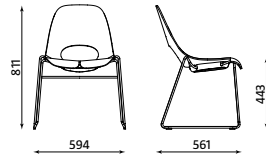

TAUKO CFS-ROD