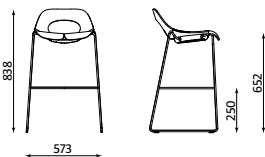

TAUKO-LB 7/8 HOCKER CFS-ROD