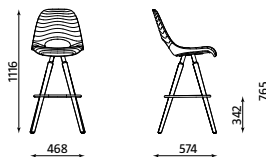

Tauko

TAUKO 4L-LWM

TAUKO HOCKER-LWM

TAUKO CFS-ROD

TAUKO HOCKER CFS-ROD

TAUKO 4L-METAL LEGS

TAUKO-LB HOCKER-LWM

TAUKO 7/8-HOCKER-LWM

TAUKO 7/8 HOCKER CFS-ROD

TAUKO-LB 7/8 HOCKER CFS-ROD

TAUKO A-PLUS 4L-LWM

TAUKO A-PLUS HOCKER-LWM

TAUKO A-PLUS 7/8-HOCKER-CFS-ROD

TAUKO A-PLUS 4L-METAL

TAUKO SEAT-PLUS 4L-LWM

TAUKO SEAT-PLUS LB 7/8-HOCKER-LWM

TAUKO TABLE-LWM 800x800

TAUKO COFFEE TABLE-LWM Ø 600

TAUKO COFFEE TABLE-LWM Ø 800

TAUKO COFFEE TABLE-LWM 800x800

TAUKO MODULAR TABLE-LWM

TAUKO CONFERENCE TABLE-LWM