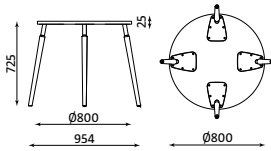

TAUKO SEAT-PLUS CFS-ROD

TAUKO SEAT-PLUS 4L-METAL

TAUKO PLUS 4L-LWM

TAUKO PLUS CFS-ROD

TAUKO PLUS 7/8 HOCKER CFS-ROD

Tauko

TAUKO PLUS 4L-METAL

TAUKO TABLE-LWM Ø 800

TAUKO TABLE-LWM 800x800

TAUKO COFFEE TABLE-LWM Ø 600

TAUKO COFFEE TABLE-LWM Ø 800

TAUKO COFFEE TABLE-LWM 800x800

TAUKO MODULAR TABLE-LWM

TAUKO CONFERENCE TABLE-LWM