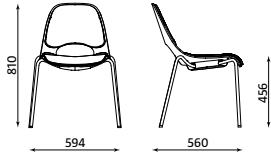

TAUKO 7/8 HOCKER CFS-ROD

TAUKO-LB 7/8 HOCKER CFS-ROD

TAUKO A-PLUS 4L-LWM

TAUKO A-PLUS HOCKER-LWM

TAUKO A-PLUS 7/8-HOCKER-CFS-ROD

TAUKO A-PLUS 4L-METAL

TAUKO SEAT-PLUS 4L-LWM

TAUKO SEAT-PLUS LB 7/8-HOCKER-LWM

TAUKO SEAT-PLUS CFS-ROD

TAUKO SEAT-PLUS 4L-METAL

TAUKO PLUS 4L-LWM

TAUKO PLUS CFS-ROD

TAUKO PLUS 7/8 HOCKER CFS-ROD

Tauko

TAUKO PLUS 4L-METAL

TAUKO TABLE-LWM Ø 800

TAUKO TABLE-LWM 800x800

TAUKO COFFEE TABLE-LWM Ø 600

TAUKO COFFEE TABLE-LWM Ø 800

TAUKO COFFEE TABLE-LWM 800x800

TAUKO MODULAR TABLE-LWM

TAUKO CONFERENCE TABLE-LWM