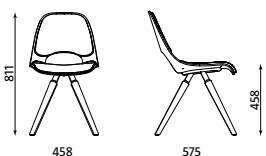

TAUKO 7/8 HOCKER CFS-ROD

TAUKO-LB 7/8 HOCKER CFS-ROD

TAUKO A-PLUS 4L-LWM

TAUKO A-PLUS HOCKER-LWM

TAUKO A-PLUS 7/8-HOCKER-CFS-ROD

TAUKO A-PLUS 4L-METAL

TAUKO SEAT-PLUS 4L-LWM

TAUKO SEAT-PLUS LB 7/8-HOCKER-LWM

TAUKO SEAT-PLUS CFS-ROD

TAUKO SEAT-PLUS 4L-METAL

TAUKO PLUS 4L-LWM

TAUKO PLUS CFS-ROD

TAUKO PLUS 7/8 HOCKER CFS-ROD

Tauko

TAUKO PLUS 4L-METAL

TAUKO TABLE-LWM Ø 800