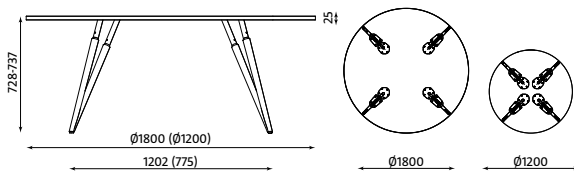

TAUKO TABLE-LWM 800x800

TAUKO COFFEE TABLE-LWM Ø 600

TAUKO COFFEE TABLE-LWM Ø 800

TAUKO COFFEE TABLE-LWM 800x800

TAUKO MODULAR TABLE-LWM

TAUKO CONFERENCE TABLE-LWM