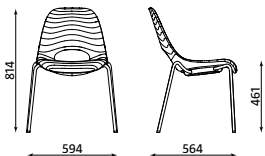

TAUKO 7/8 HOCKER CFS-ROD

TAUKO-LB 7/8 HOCKER CFS-ROD

TAUKO A-PLUS 4L-LWM

TAUKO A-PLUS HOCKER-LWM

TAUKO A-PLUS 7/8-HOCKER-CFS-ROD

TAUKO A-PLUS 4L-METAL

TAUKO SEAT-PLUS 4L-LWM

TAUKO SEAT-PLUS LB 7/8-HOCKER-LWM

TAUKO SEAT-PLUS CFS-ROD

TAUKO SEAT-PLUS 4L-METAL

TAUKO PLUS 4L-LWM

TAUKO PLUS CFS-ROD

TAUKO PLUS 7/8 HOCKER CFS-ROD

Tauko

TAUKO PLUS 4L-METAL

TAUKO TABLE-LWM Ø 800