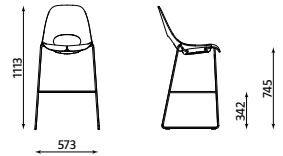

TAUKO HOCKER CFS-ROD