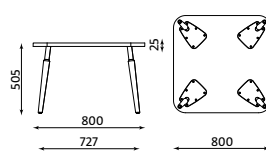

TAUKO SEAT-PLUS CFS-ROD

TAUKO SEAT-PLUS 4L-METAL

TAUKO PLUS 4L-LWM

TAUKO PLUS CFS-ROD

TAUKO PLUS 7/8 HOCKER CFS-ROD

Tauko

TAUKO PLUS 4L-METAL

TAUKO TABLE-LWM Ø 800

TAUKO TABLE-LWM 800x800

TAUKO COFFEE TABLE-LWM Ø 600

TAUKO COFFEE TABLE-LWM Ø 800

TAUKO COFFEE TABLE-LWM 800x800

TAUKO MODULAR TABLE-LWM

TAUKO CONFERENCE TABLE-LWM