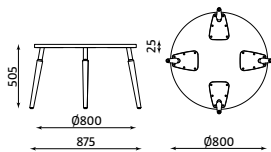

TAUKO SEAT-PLUS CFS-ROD

TAUKO SEAT-PLUS 4L-METAL

TAUKO PLUS 4L-LWM

TAUKO PLUS CFS-ROD

TAUKO PLUS 7/8 HOCKER CFS-ROD

Tauko

TAUKO PLUS 4L-METAL

TAUKO TABLE-LWM Ø 800

TAUKO TABLE-LWM 800x800

TAUKO COFFEE TABLE-LWM Ø 600

TAUKO COFFEE TABLE-LWM Ø 800

TAUKO COFFEE TABLE-LWM 800x800

TAUKO MODULAR TABLE-LWM

TAUKO CONFERENCE TABLE-LWM