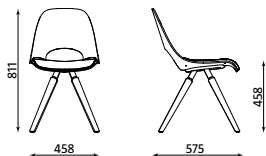

TAUKO 7/8 HOCKER CFS-ROD

TAUKO-LB 7/8 HOCKER CFS-ROD

TAUKO A-PLUS 4L-LWM

TAUKO A-PLUS HOCKER-LWM

TAUKO A-PLUS 7/8-HOCKER-CFS-ROD

TAUKO A-PLUS 4L-METAL

TAUKO SEAT-PLUS 4L-LWM

TAUKO SEAT-PLUS LB 7/8-HOCKER-LWM

TAUKO SEAT-PLUS CFS-ROD

TAUKO SEAT-PLUS 4L-METAL

TAUKO PLUS 4L-LWM

TAUKO PLUS CFS-ROD

TAUKO PLUS 7/8 HOCKER CFS-ROD

Tauko

TAUKO PLUS 4L-METAL

TAUKO TABLE-LWM Ø 800