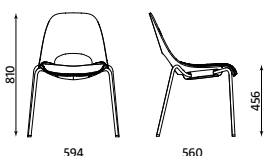

TAUKO 7/8 HOCKER CFS-ROD

TAUKO-LB 7/8 HOCKER CFS-ROD

TAUKO A-PLUS 4L-LWM

TAUKO A-PLUS HOCKER-LWM

TAUKO A-PLUS 7/8-HOCKER-CFS-ROD

TAUKO A-PLUS 4L-METAL

TAUKO SEAT-PLUS 4L-LWM

TAUKO SEAT-PLUS LB 7/8-HOCKER-LWM

TAUKO SEAT-PLUS CFS-ROD

TAUKO SEAT-PLUS 4L-METAL

TAUKO PLUS 4L-LWM

TAUKO PLUS CFS-ROD

TAUKO PLUS 7/8 HOCKER CFS-ROD

Tauko

TAUKO PLUS 4L-METAL

TAUKO TABLE-LWM Ø 800

TAUKO TABLE-LWM 800x800

TAUKO COFFEE TABLE-LWM Ø 600

TAUKO COFFEE TABLE-LWM Ø 800

TAUKO COFFEE TABLE-LWM 800x800

TAUKO MODULAR TABLE-LWM

TAUKO CONFERENCE TABLE-LWM