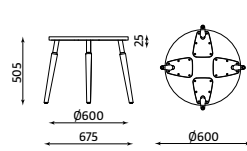

TAUKO SEAT-PLUS CFS-ROD

TAUKO SEAT-PLUS 4L-METAL

TAUKO PLUS 4L-LWM

TAUKO PLUS CFS-ROD

TAUKO PLUS 7/8 HOCKER CFS-ROD

Tauko

TAUKO PLUS 4L-METAL

TAUKO TABLE-LWM Ø 800

TAUKO TABLE-LWM 800x800

TAUKO COFFEE TABLE-LWM Ø 600

TAUKO COFFEE TABLE-LWM Ø 800

TAUKO COFFEE TABLE-LWM 800x800

TAUKO MODULAR TABLE-LWM

TAUKO CONFERENCE TABLE-LWM