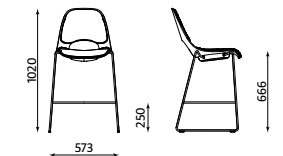

TAUKO SEAT-PLUS CFS-ROD

TAUKO SEAT-PLUS 4L-METAL

TAUKO PLUS 4L-LWM

TAUKO PLUS CFS-ROD

TAUKO PLUS 7/8 HOCKER CFS-ROD

Tauko

TAUKO PLUS 4L-METAL

TAUKO TABLE-LWM Ø 800

TAUKO TABLE-LWM 800x800

TAUKO COFFEE TABLE-LWM Ø 600

TAUKO COFFEE TABLE-LWM Ø 800

TAUKO COFFEE TABLE-LWM 800x800

TAUKO MODULAR TABLE-LWM

TAUKO CONFERENCE TABLE-LWM