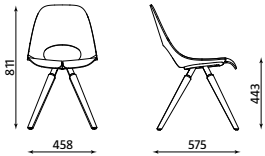

Tauko

TAUKO 4L-LWM