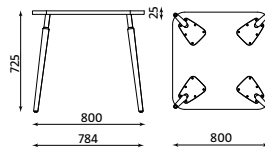

TAUKO SEAT-PLUS CFS-ROD

TAUKO SEAT-PLUS 4L-METAL

TAUKO PLUS 4L-LWM

TAUKO PLUS CFS-ROD

TAUKO PLUS 7/8 HOCKER CFS-ROD

Tauko

TAUKO PLUS 4L-METAL

TAUKO TABLE-LWM Ø 800

TAUKO TABLE-LWM 800x800

TAUKO COFFEE TABLE-LWM Ø 600

TAUKO COFFEE TABLE-LWM Ø 800

TAUKO COFFEE TABLE-LWM 800x800

TAUKO MODULAR TABLE-LWM

TAUKO CONFERENCE TABLE-LWM