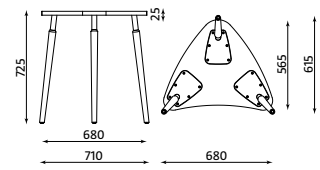

TAUKO TABLE-LWM 800x800

TAUKO COFFEE TABLE-LWM Ø 600

TAUKO COFFEE TABLE-LWM Ø 800

TAUKO COFFEE TABLE-LWM 800x800

TAUKO MODULAR TABLE-LWM

TAUKO CONFERENCE TABLE-LWM