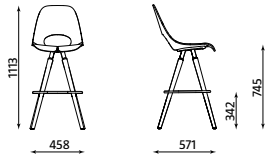

TAUKO HOCKER-LWM