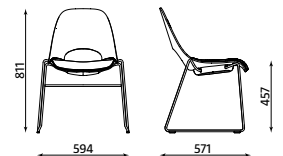

TAUKO 7/8 HOCKER CFS-ROD

TAUKO-LB 7/8 HOCKER CFS-ROD

TAUKO A-PLUS 4L-LWM

TAUKO A-PLUS HOCKER-LWM

TAUKO A-PLUS 7/8-HOCKER-CFS-ROD

TAUKO A-PLUS 4L-METAL

TAUKO SEAT-PLUS 4L-LWM

TAUKO SEAT-PLUS LB 7/8-HOCKER-LWM

TAUKO SEAT-PLUS CFS-ROD

TAUKO SEAT-PLUS 4L-METAL

TAUKO PLUS 4L-LWM

TAUKO PLUS CFS-ROD

TAUKO PLUS 7/8 HOCKER CFS-ROD

Tauko

TAUKO PLUS 4L-METAL

TAUKO TABLE-LWM Ø 800